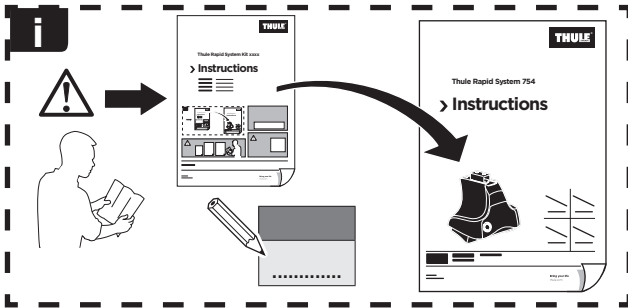

Thule Rapid System Kit 1151

> Instructions

HONDA HR-V, 3-dr SUV, 99-01, 02-05*

HONDA HR-V, 5-dr SUV, 00-01, 02-05*

* with roof spoiler

ISO 11154-E

141151

C.20151124
519-1151-02

	X (scale)	X (mm)	X (inch)
HONDA HR-V , 3-dr SUV, 99-01, 02-05*	42	1071	42 1/8
HONDA HR-V , 5-dr SUV, 00-01, 02-05*	42	1071	42 1/8

	Y (scale)	Y (mm)	Y (inch)
HONDA HR-V , 3-dr SUV, 99-01, 02-05*	38	1031	40 5/8
HONDA HR-V , 5-dr SUV, 00-01, 02-05*	38	1031	40 5/8