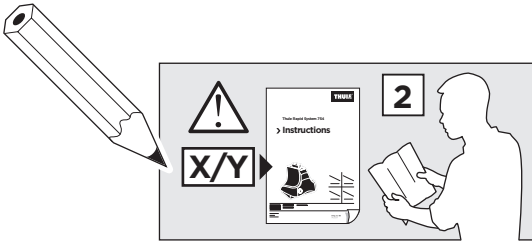

Bring your life

thule.com

43 x4

294 x2

x1

295 x2

x1

1

	X (scale)	X (mm)	X (inch)
HONDA HR-V , 3-dr SUV, 99-01, 02-05*	42	1071	42 1/8
HONDA HR-V , 5-dr SUV, 00-01, 02-05*	42	1071	42 1/8

	Y (scale)	Y (mm)	Y (inch)
HONDA HR-V , 3-dr SUV, 99-01, 02-05*	38	1031	40 5/8
HONDA HR-V , 5-dr SUV, 00-01, 02-05*	38	1031	40 5/8