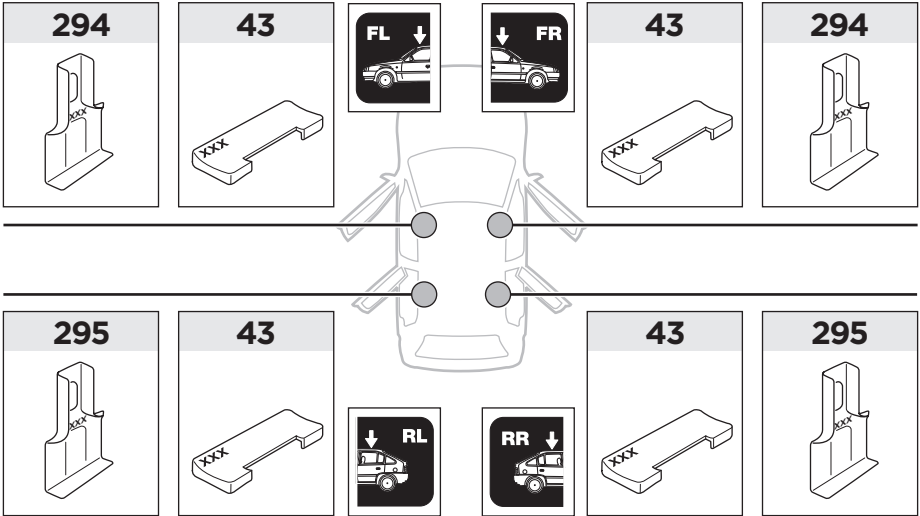

Bring your life

thule.com

43 x4

294 x2

x1

295 x2

x1

1

	X (scale)	X (mm)	X (inch)
HONDA HR-V , 3-dr SUV, 99-01, 02-05*	42	1071	42 1/8
HONDA HR-V , 5-dr SUV, 00-01, 02-05*	42	1071	42 1/8

	Y (scale)	Y (mm)	Y (inch)
HONDA HR-V , 3-dr SUV, 99-01, 02-05*	38	1031	40 5/8
HONDA HR-V , 5-dr SUV, 00-01, 02-05*	38	1031	40 5/8

2

HONDA HR-V, 3-dr SUV, 99-01, 02-05*

HONDA HR-V, 5-dr SUV, 00-01, 02-05*

3

	W (mm)	Z (mm)	W (inch)	Z (inch)
HONDA HR-V, 3-dr SUV, 99-01, 02-05*	400	700	15 3/4	27 1/2
HONDA HR-V, 5-dr SUV, 00-01, 02-05*	400	700	15 3/4	27 1/2